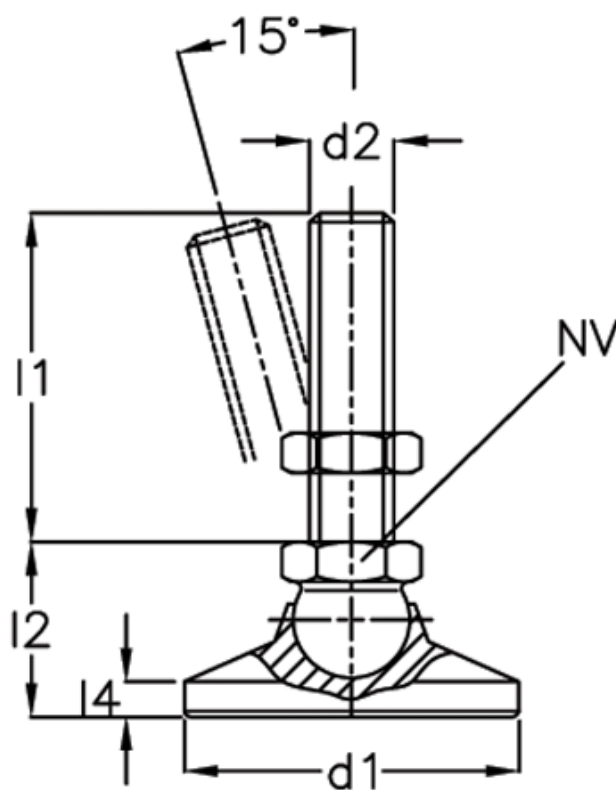

Varenummer: 20343660M1263KS
Beskrivelse: E+G Justerfod
GN 343.6-60-M12-63-KS

Mål

A/F	= 17
d1	= 60
d2	= 12
l1	= 63
l2	= -
l4	= -
Statisk belastning (N)	= 16
Vægt i (g)	= 440